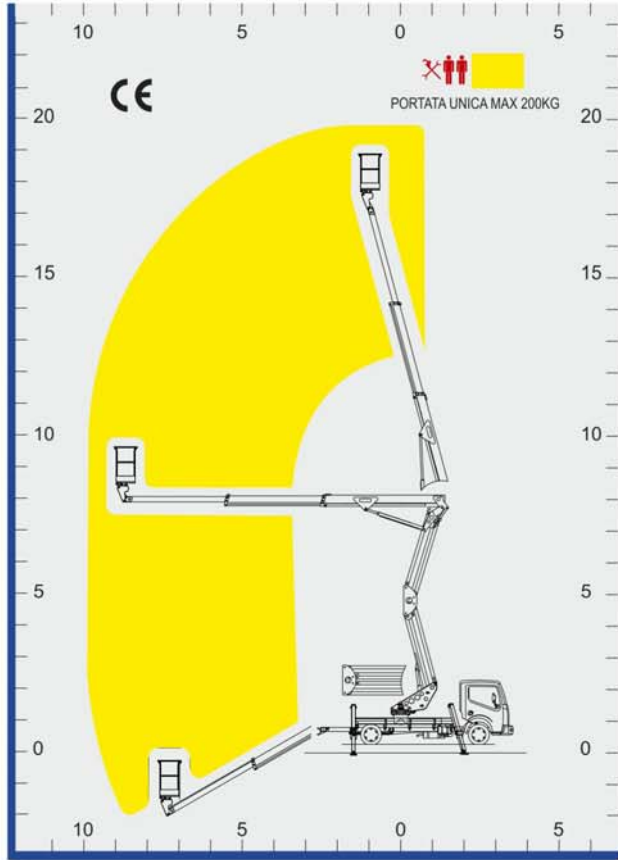

*aerial
platforms*

TB 200

SINCERT

TB 200

Altezza max. di lavoro
Max. working height
Max. Arbeitshöhe
Altura máxima de trabajo
Hauteur maximale de travail
20 m

Dimensioni navicella
Basket sizes
Korbgröße
Dimensiones cesta
Dimension panier
1,4 x 0,6 x h1,1m

Altezza di calpestio
Platform floor height
Höhe bis zur Trittfläche
Altura a pie de hombre
Hauteur de plancher panier
18 m

Rotazione Cesta
Basket rotation
Korbdrehung
Rotation panier
Rotación cesta
+/- 90°

Numero operatori
Number of operators
Arbeiteranzahl
Número operadores
Numéro des opérateurs
2

Rotazione torretta
Turret rotation
Turmdrehung
Rotación torreta
Rotation tourelle
+/- 360° (720° tot.)

Portata unica
Single load capacity
Einfache Korbtragfähigkeit
Capacidad de carga unica
Capacité unique du panier
200 Kg

Autocarro
Truck
LKW
Camión
Camion
3,5 t

Sbraccio max. di lavoro
Max. lateral outreach
Max. Reichweite
Màxima alcance horizontal de trabajo
Déport maximal de travail
10 m *

* Changeable data according to the truck