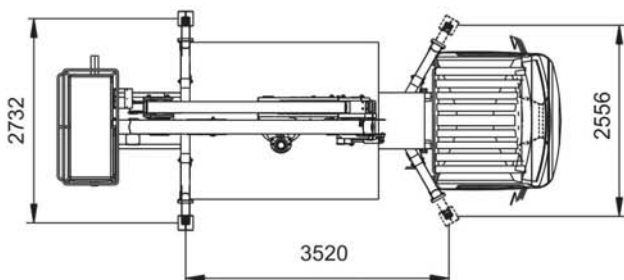

*aerial
platforms*

TB 200

SINCERT

TB 200

Altezza max. di lavoro
Max. working height
Max. Arbeitshöhe
Altura máxima de trabajo
Hauteur maximale de travail
20 m

Dimensioni navicella
Basket sizes
Korbgröße
Dimensiones cesta
Dimension panier
1,4 x 0,6 x h1,1m

Altezza di calpestio
Platform floor height
Höhe bis zur Trittfläche
Altura a pie de hombre
Hauteur de plancher panier
18 m

Rotazione Cesta
Basket rotation
Korbdrehung
Rotation panier
Rotación cesta
+/- 90°

Numero operatori
Number of operators
Arbeiteranzahl
Número operadores
Numéro des opérateurs
2

Rotazione torretta
Turret rotation
Turmdrehung
Rotación torreta
Rotation tourelle
+/- 360° (720° tot.)

Portata unica
Single load capacity
Einfache Korbtragfähigkeit
Capacidad de carga unica
Capacité unique du panier
200 Kg

Autocarro
Truck
LKW
Camión
Camion
3,5 t

Sbraccio max. di lavoro
Max. lateral outreach
Max. Reichweite
Màxima alcance horizontal de trabajo
Déport maximal de travail
10 m *

* Changeable data according to the truck