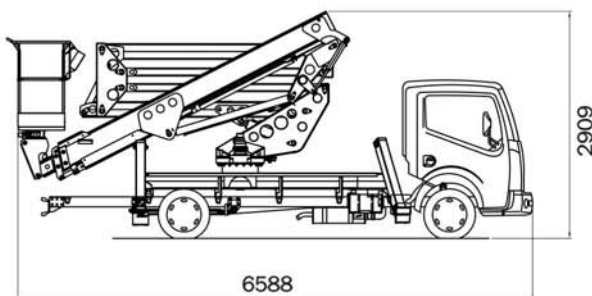

*aerial
platforms*

TB 200

SINCERT

TB 200

Altezza max. di lavoro
Max. working height
Max. Arbeitshöhe
Altura máxima de trabajo
Hauteur maximale de travail
20 m

Dimensioni navicella
Basket sizes
Korbgröße
Dimensiones cesta
Dimension panier
1,4 x 0,6 x h1,1m

Altezza di calpestio
Platform floor height
Höhe bis zur Trittfläche
Altura a pie de hombre
Hauteur de plancher panier
18 m

Rotazione Cesta
Basket rotation
Korbdrehung
Rotation panier
Rotación cesta
+/- 90°

Numero operatori
Number of operators
Arbeiteranzahl
Número operadores
Numéro des opérateurs
2

Rotazione torretta
Turret rotation
Turmdrehung
Rotación torreta
Rotation tourelle
+/- 360° (720° tot.)

Portata unica
Single load capacity
Einfache Korbtragfähigkeit
Capacidad de carga unica
Capacité unique du panier
200 Kg

Autocarro
Truck
LKW
Camión
Camion
3,5 t

Sbraccio max. di lavoro
Max. lateral outreach
Max. Reichweite
Màxima alcance horizontal de trabajo
Déport maximal de travail
10 m *

* Changeable data according to the truck