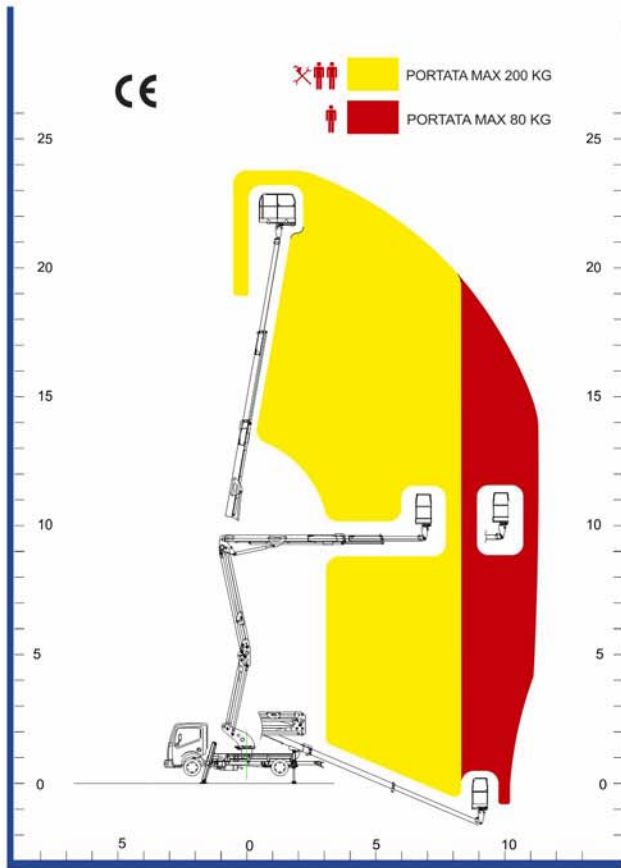

# TB 240

Altezza max. di lavoro  
Max. working height  
Max. Arbeitshöhe  
Altura màxima de trabajo  
Hauteur maximale de travail  
**24 m**

Dimensioni navicella  
Basket sizes  
Korbgröße  
Dimensiones cesta  
Dimension panier  
1,4 x 0,6 x h1,1m

Altezza di calpestio  
Platform floor height  
Höhe bis zur Trittfläche  
Altura a pie de hombre  
Hauteur de plancher panier  
**22 m**

Rotazione Cesta  
Basket rotation  
Korbdrehung  
Rotation panier  
Rotaciòn cesta  
**+/- 90°**

Portata complessiva  
Total capacity  
Korbtragfähigkeit  
Capacidad màxima de carga  
Portée maximale  
**200 Kg**

Autocarro  
Truck  
LKW  
Camión  
Camion  
**3,5 t**

Sbraccio max. di lavoro  
Max. lateral outreach  
Max. Reichweite  
Màxima alcance horizontal de trabajo  
Déport maximal de travail  
**11,3 m \***

\* Changeable data according to the truck